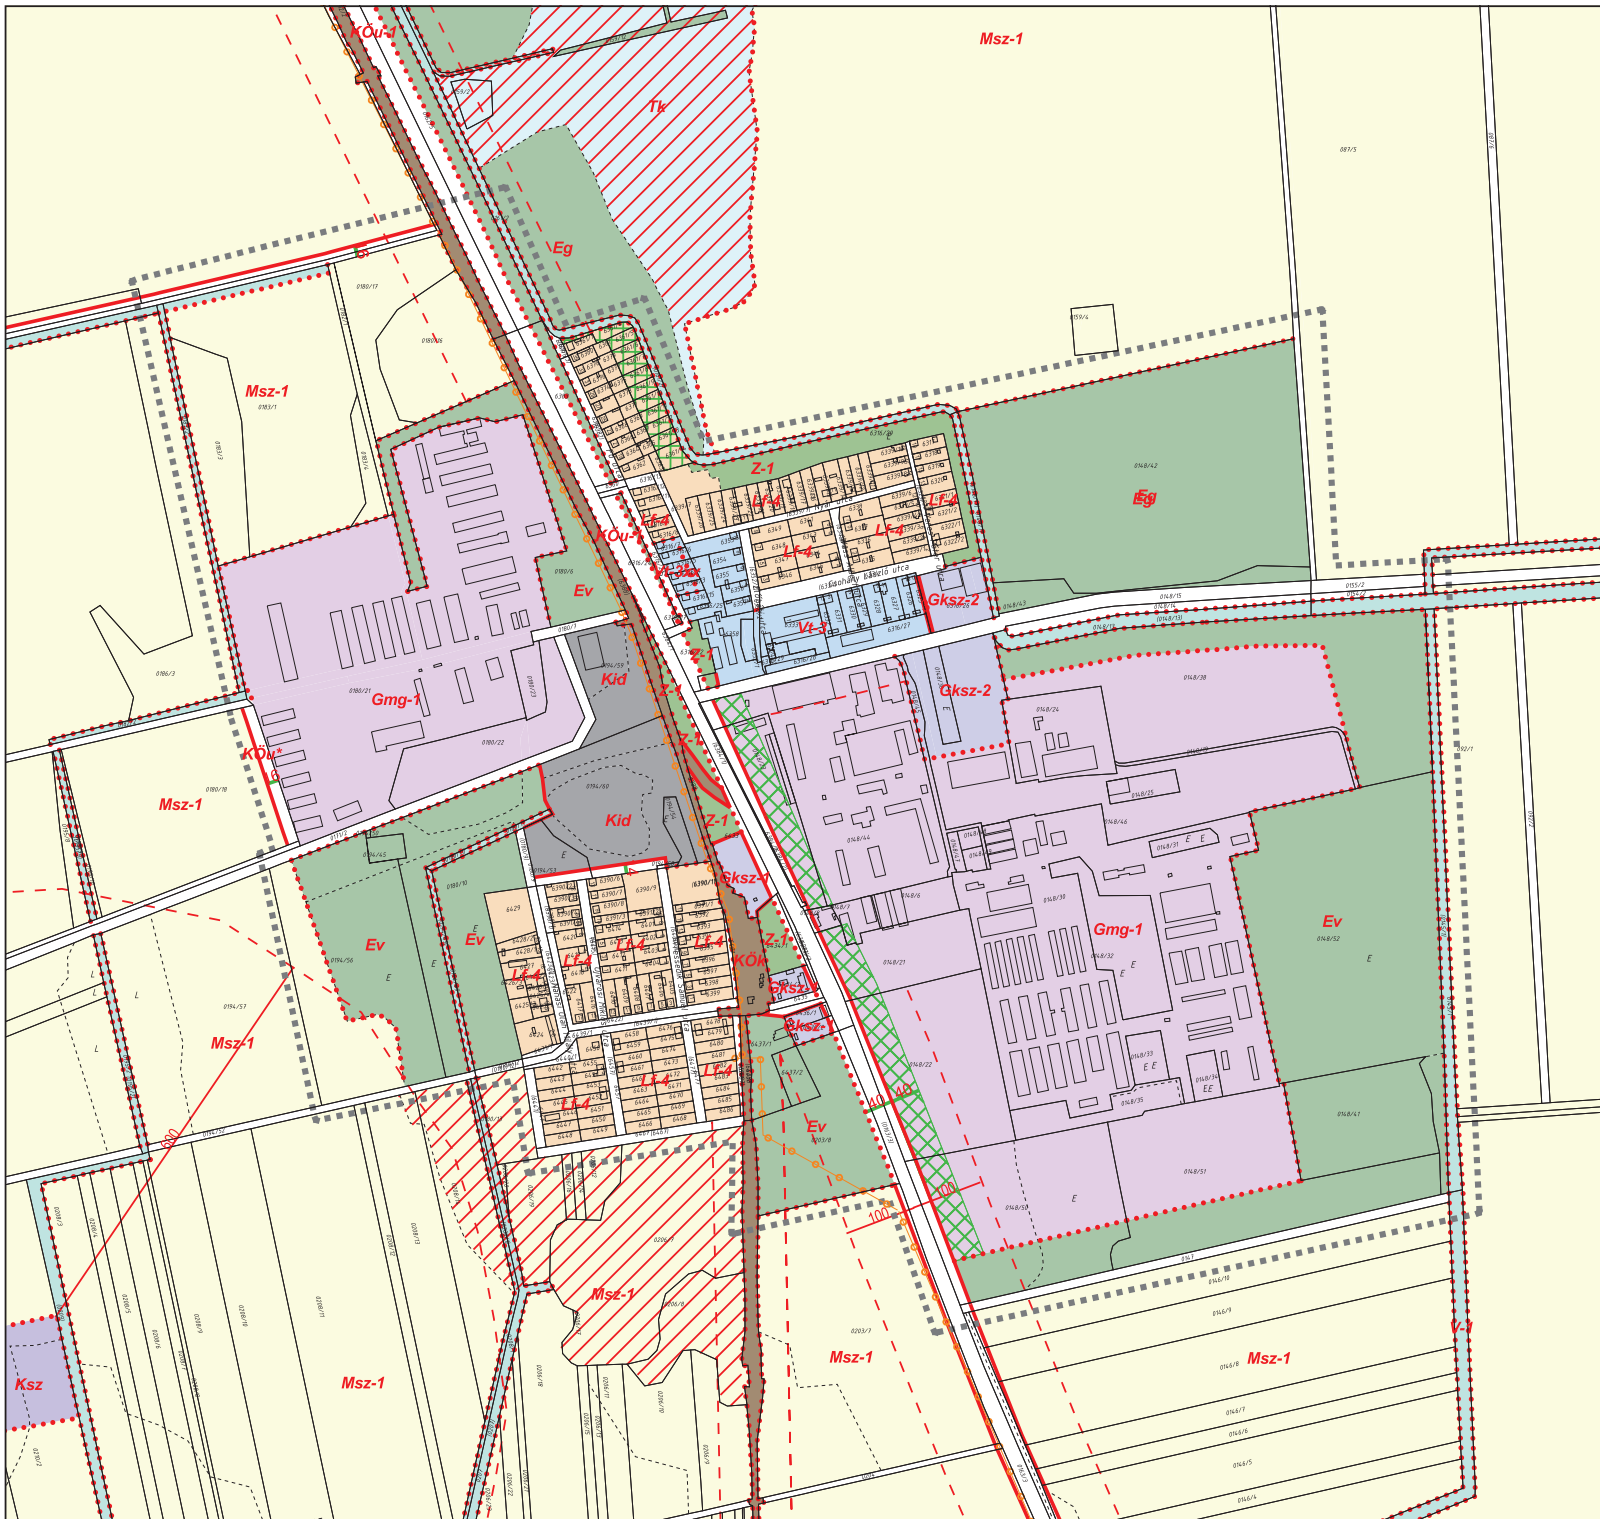

HAJDÚNÁNÁS VÁROS

TELEPÜLÉSRENDEZÉSI TERV TEDEJ TELEPÜLÉSRESZ SZABÁLYOZÁSI TERVE M = 1:7500

- Módosítás helye
- - - - - JELMAGYARÁZAT
- VONALAS SZABÁLYOZÁSI ELEMEEK**
- - - - - Övezethatár
- - - - - Szabályozási vonal tervezett
- - - - - Védőtávolság
- EGYÉB SZABÁLYOZÁSI ELEMEEK**
- Tervlap érvényességének határa (belterület)
- TÉRKÉPI ÉS TÁJÉKOZTATÓ JELELÉSEK**
- Gázvezeték - nagyközp nyomású - 2012
- 22kv elektromos légvezeték
- 132kv elektromos légvezeték
- - - - - Régészeti lelőhely határvonala
- - - - - Régészeti lelőhely határa (hatástanulmány 2013. évi kiegészítése)
- Exlege védett terület
- Natura 2000 különleges természetmegőrző terület (kt)
- Övezeten belüli ökológiai zöld
- Telken belüli védőzóna
- Telken belüli védőzöld-beültetési kötelezettséggel
- Területhasználat szabályozás**
- Ev Erdő terület - védelmi
- Gmg-1 Gazdasági terület - mezőgazdasági ipari
- Gksz-1 Gazdasági terület - keresk-szolgáltató (általános)
- Gksz-2 Gazdasági terület - keresk-szolgáltató (intezív)
- Kid-1 Különleges terület - idegenforgalmi hasznosítás
- Kmü -1 Különleges terület - mezőgazdasági üzemi
- Kmü -2 Különleges terület - mezőgazdasági üzemi
- Ksz Különleges terület - szennyvízkezelés
- KÖK Közlekedési terület - köztáplálás (vasúti)
- KOU-1 Közlekedési terület - közúti (szerkezeti jelentőségű)
- Vt-3 Vegyes terület - településközpont
- Vt-3xx Vegyes terület - településközpont
- Vt-4 Lakóterület - falusias (általános)
- Msz-1 Mezőgazdasági terület - többségében szántó
- V-1 Vizgazdálkodási terület - csatornák
- Z-1 Zöldterület (közpark)