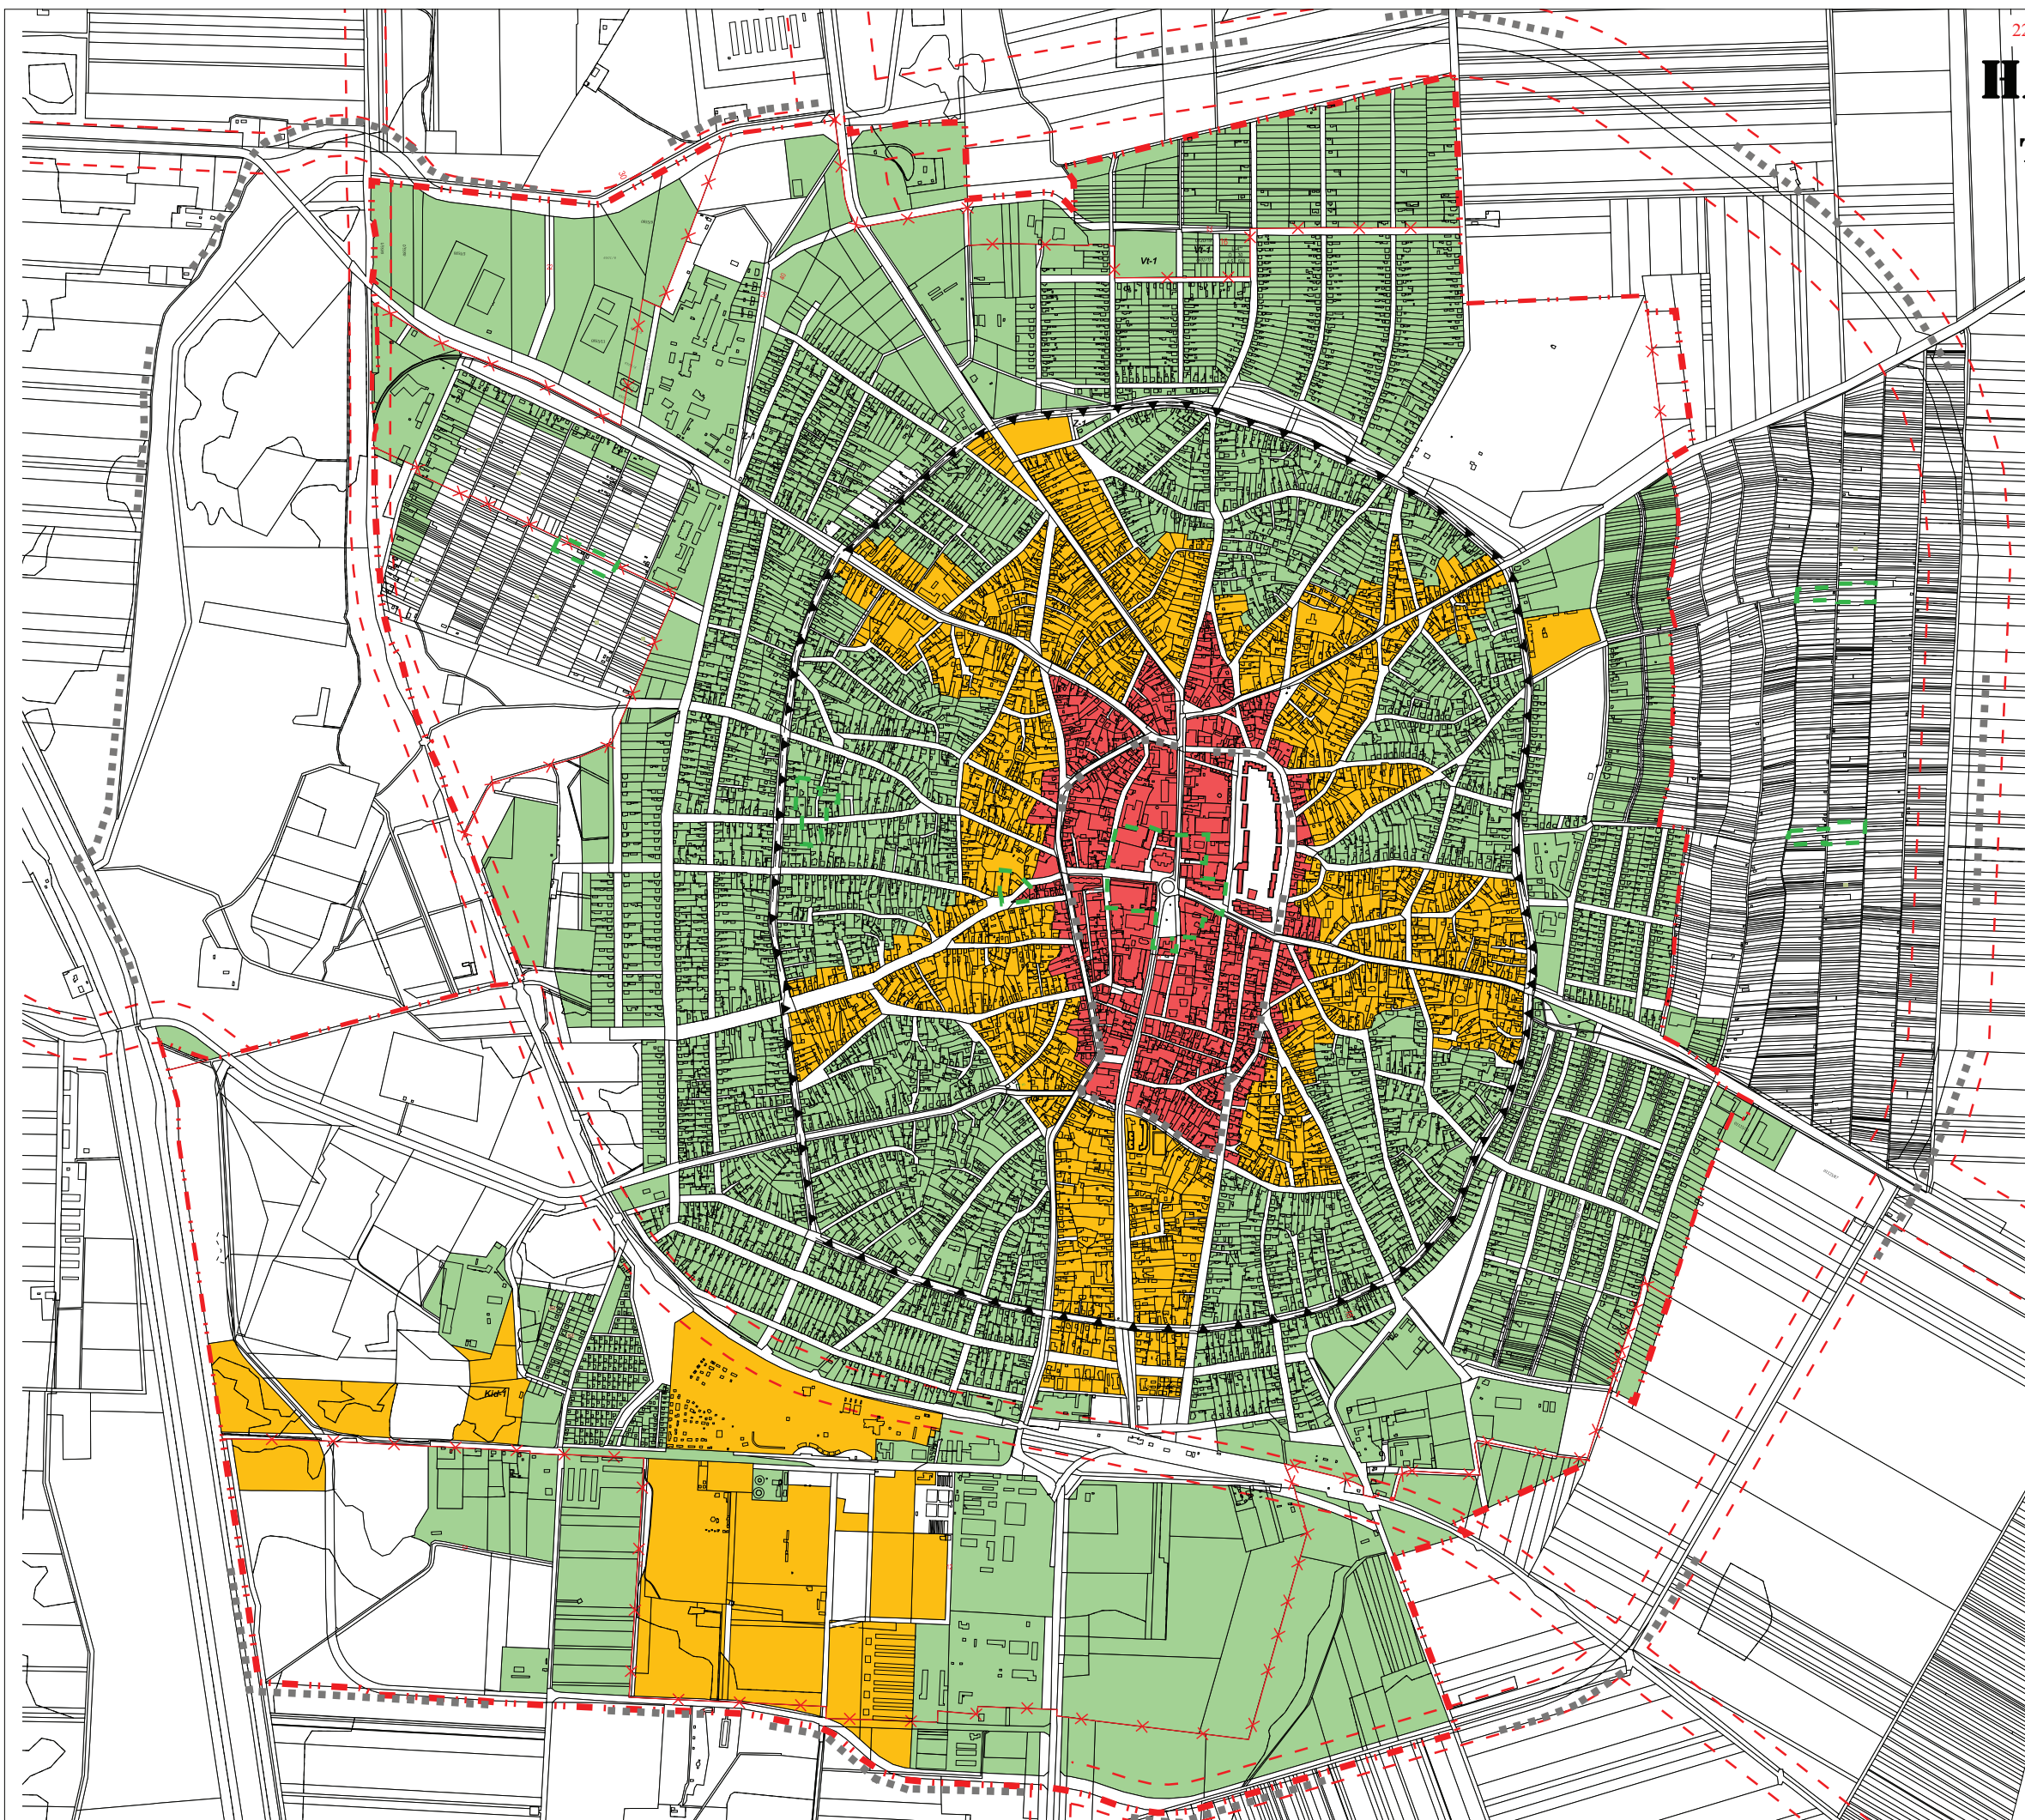

HAJDÚNÁNÁS VÁROS

TELEPÜLÉSRENDEZÉSI TERV

2012. -2013. ÉVI FELÜLVIZSGÁLATA

ELŐKERTEK SZABÁLYOZÁSA

- ■ ■ Tervlap érvényességének határa (belterület)
- ▼ ▼ Helyi értékvédelmi terület határa
- — Műemléki környezet határa
- Belterületi határ és változása
- · · Megmaradó
- — Megszűnő
- · · Új
- — Védőtávolság - utak
- ELŐKERTEK SZABÁLYOZÁSA
- Egyéb
- Előkert nélküli - utcavonalon álló épületelhelyezéssel
- Előkert nélküli - választható épületelhelyezés
- Előkerter