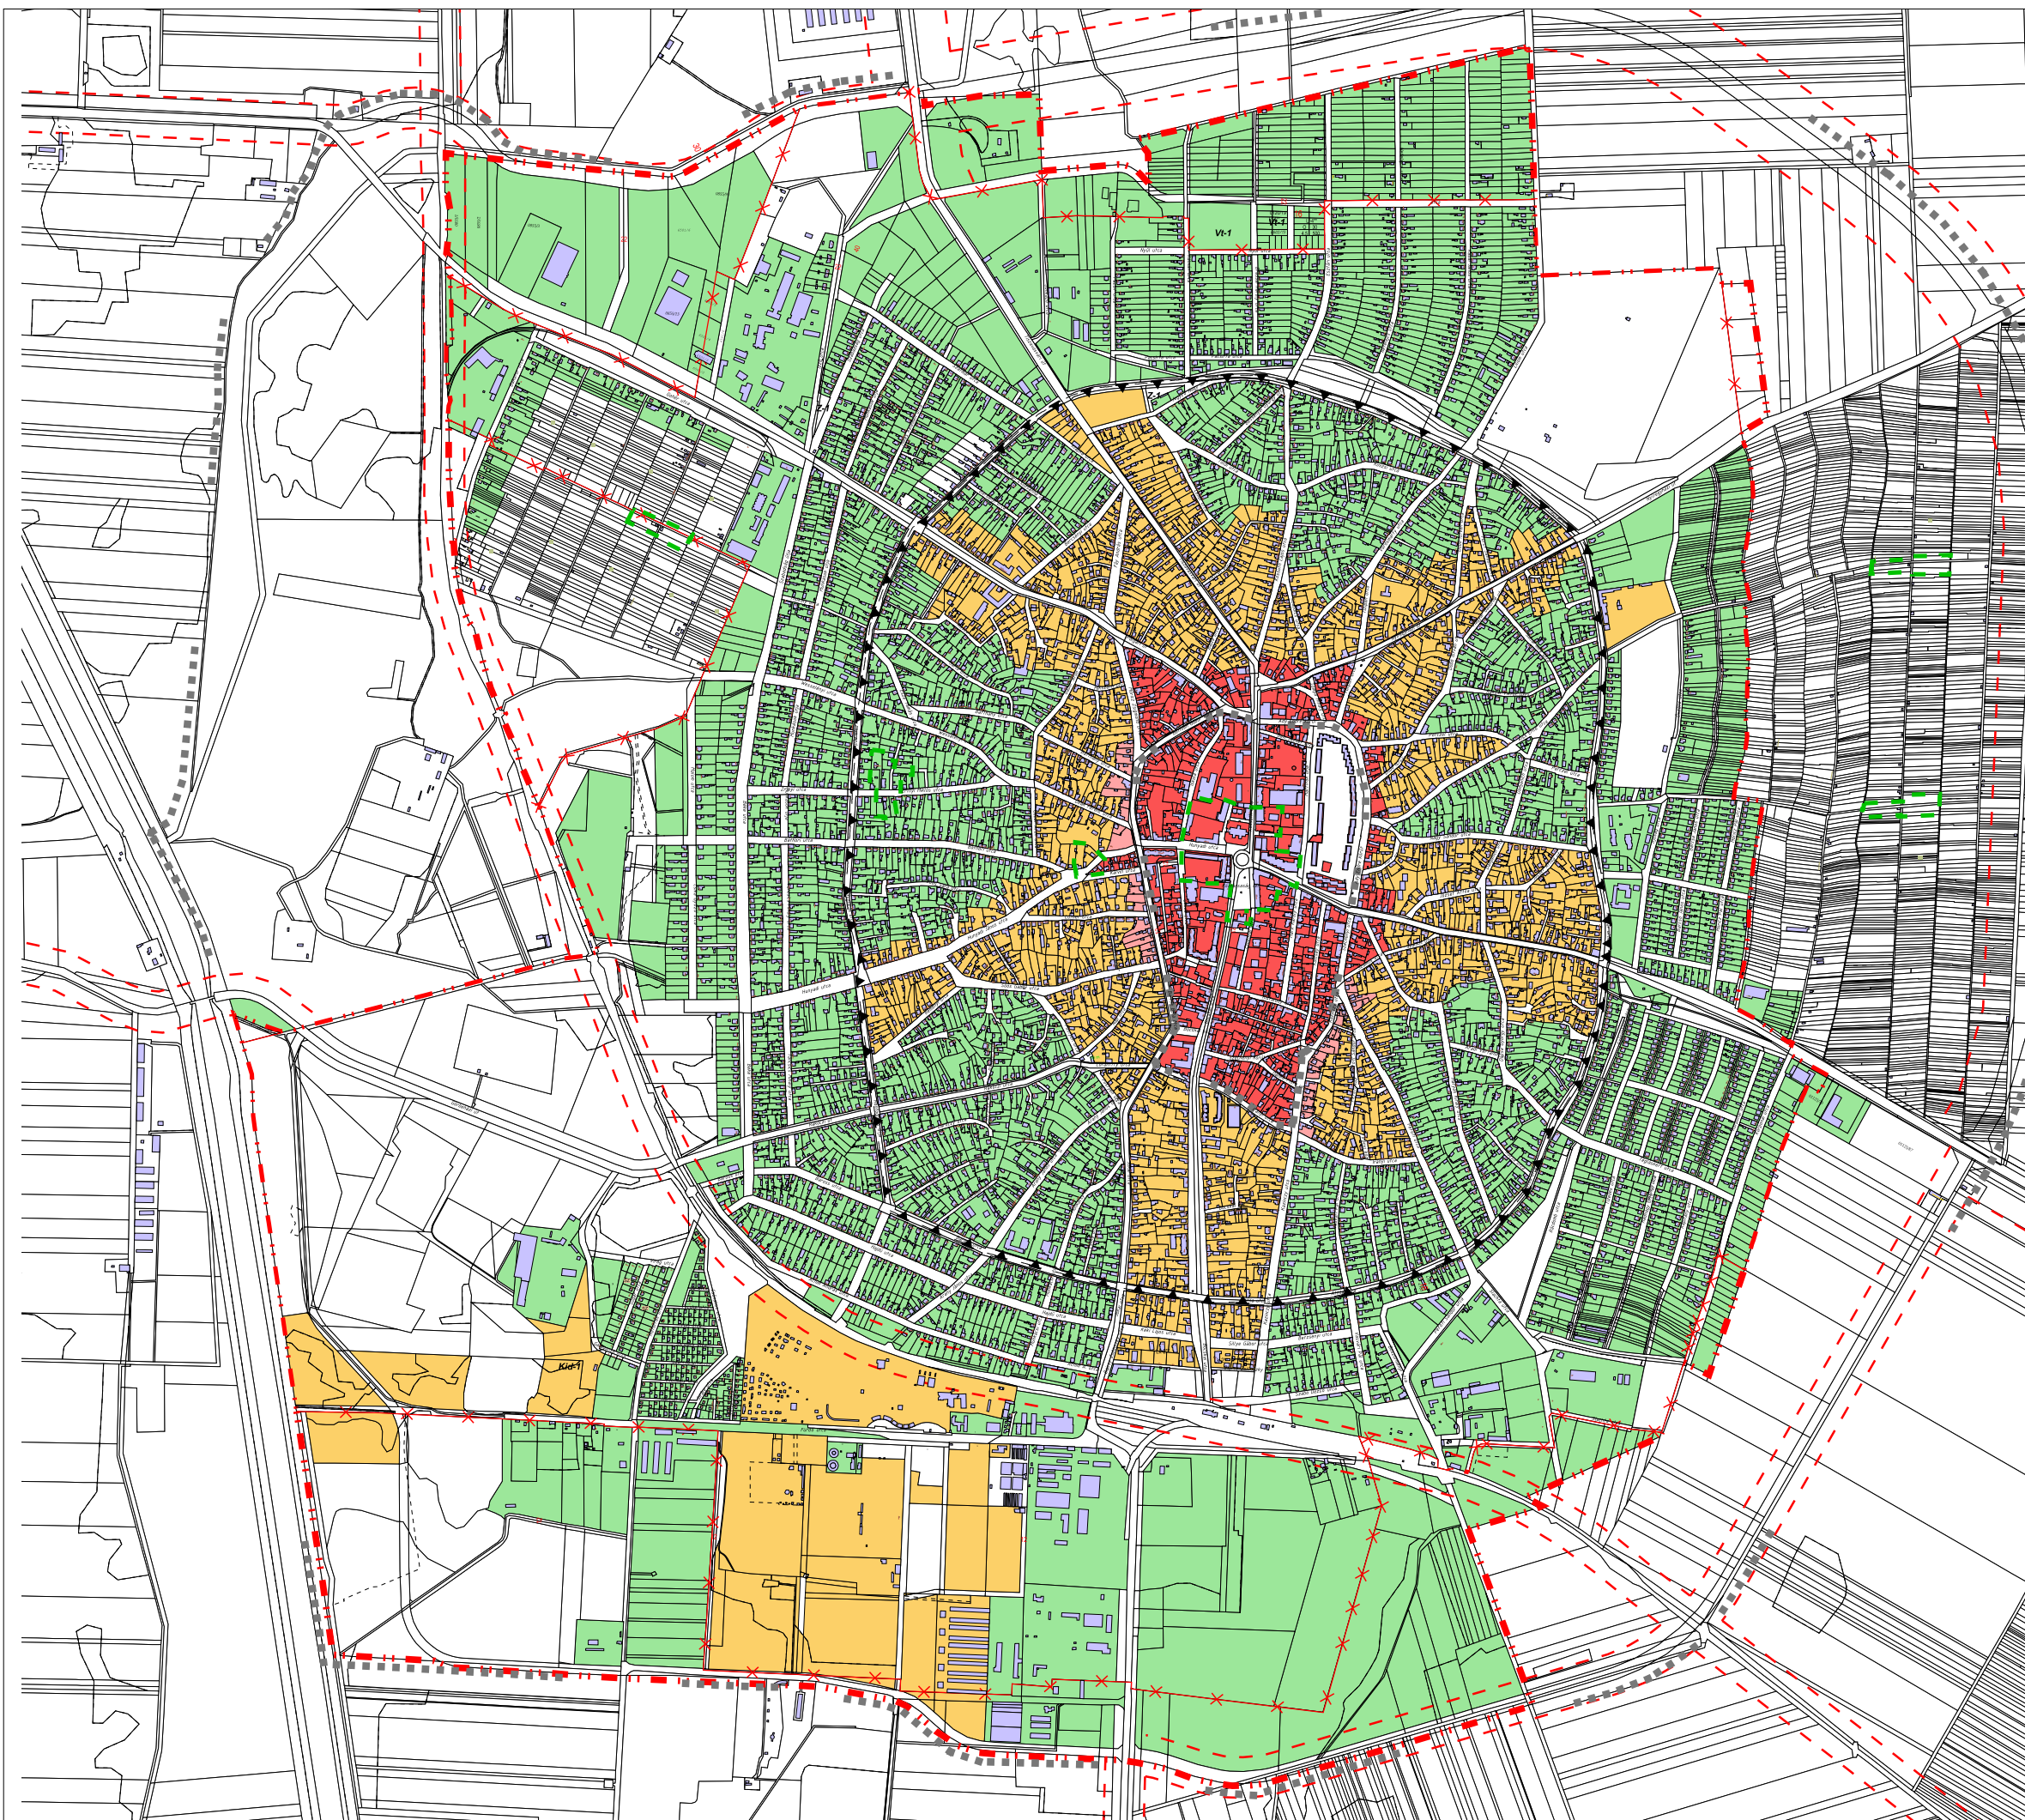

HAJDÚNÁNÁS VÁROS

TELEPÜLÉSRENDEZÉSI TERV

2014. ÉVI MÓDOSÍTÁSA

ELŐKERTEK SZABÁLYOZÁSA

22/2013. (VI.30.) Önk. rendelettel jóváhagyott
24/2014.(X.03.) rendelettel módosított HÉSZ. 7. melléklete

- Tervlap érvényességének határa (belterület)
- ▼ Helyi értékvédelmi terület határa
- Műemléki környezet határa
- Belterületi határ és változása
- Megmaradó
- Megszűnő
- Új
- Védőtávolság - utak
- Elokerterek_szabalyozasa_2014.shp
- Egyéb
- Előkert nélküli
- Választható - de javasoltan utcavonalon álló
- Választható
- Előkertes