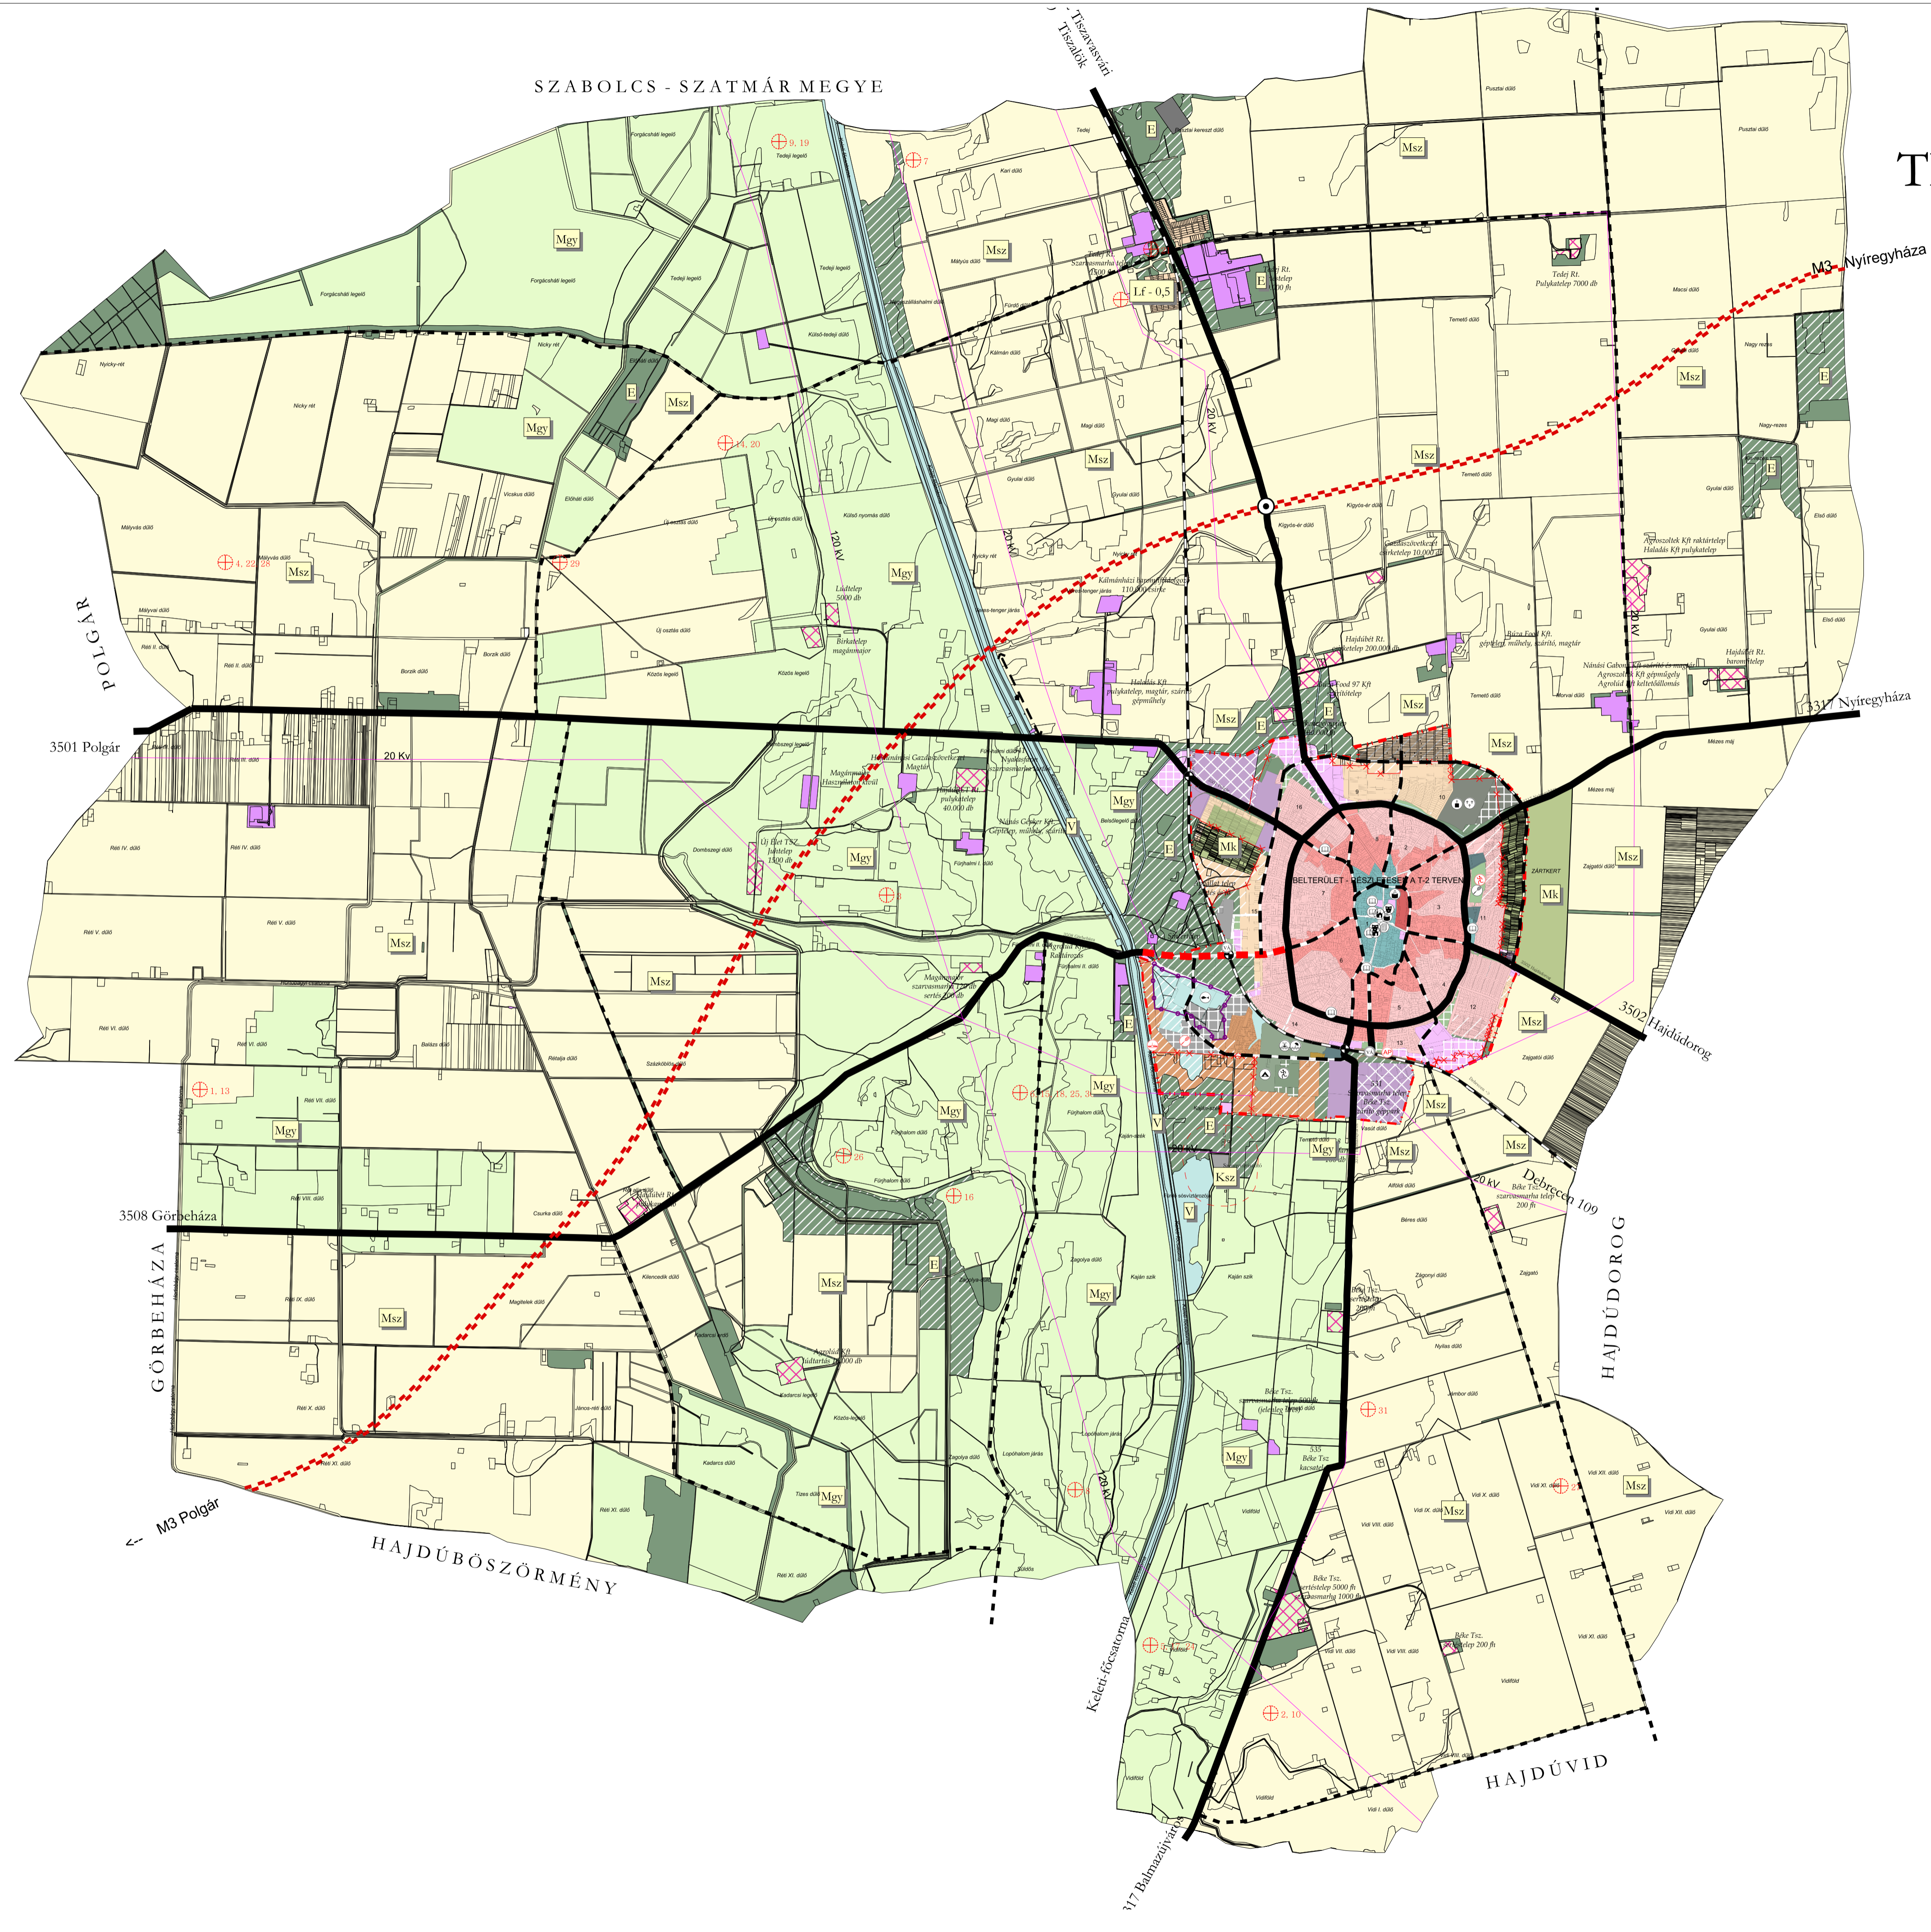

SZABOLCS - SZATMÁR MEGYE

HAJDÚNÁNÁS TELEPÜLÉSSZERKEZETI TERV

KÖZIGAZGATÁSI TERÜLET
M = 1:35000

Meglévő vízponti beépítések

- Égőház körpont
- Horgászter
- Igazgatási körpont
- Közelelti park
- Kemping
- Kereskedelmi körpont
- Művelődési körpont
- Oktatási körpont
- Sportkörpont
- Sportkörpont tervezett
- Strand
- Szabadidő körpont
- Szabadidő körpont tervezett
- Tenisz
- Terméltand
- Vásárlóterület
- Audioterület/audioterv terület
- Hajókötő terület
- Kurhalmok
- Vasúti csomópont
- Vasút
- Különböző közelelti csomópont

Bélyegjel

- Téglagyár + bányászati terület távlati idegenforgalmi és vízgazdálkodási hasznosítással
- Vadászterület
- Ekkermes terület
- Tervezett autópálya
- Földművelés
- Tervezett győplátó
- Országos mellékút - tervezett nyomvonalon
- Országos mellékút

BEÉPÍTÉSEK NEM SZÁNT TERÜLETEK

- KÖK Közelelti terület
- Z Vízparti terület
- Z Központi terület (tervezett)
- Z Központi terület (tervezett)
- E Esztendő terület
- E Esztendő terület (tervezett)
- Msz Művelődési terület - többszörösen szántó
- Mg Művelődési terület - többszörösen gsp
- Mk Kultúrterületi terület (szántó)
- Mk-T Kultúrterületi terület (szántó) - távlati lakóterületfejlesztés
- V Vízgazdálkodási terület (tervezett)